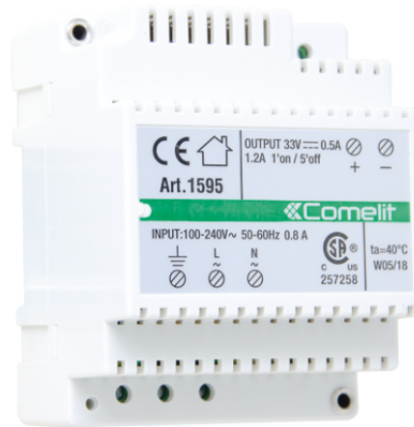

1595

NETZGERÄT 33V DC FÜR TÜRSTATIONEN

Netzgerät mit 120-230V Eingangsspannung und 33V DC Ausgangsspannung mit 500mA Dauerstrom und 1,2A kurzzeitigen Strom für Lautsprechereinheit. Ausgestattet mit internem Schutz gegen Überspannung und Kurzschlüsse. Abmessungen: 71,7x90x62mm (4 DIN-Module).

1595

NETZGERÄT 33V DC FÜR TÜRSTATIONEN

WESENTLICHE MERKMALE

Netzspannung	120÷230 VAC
Ausgangnetzspannung	33VDC
Max. Stromabgabe (A)	0.5
Maximale Einschaltstrom (A)	1.2
Zu montieren auf DIN-Schiene	Ja
Anzahl DIN-Module (n°)	4

ALLGEMEINE INFO

Höhe (mm)	62
Breite (mm)	71.7
Tiefe (mm)	90
Art der Verkleidung	Kunststoff
Produktfarbe	Weiß
Temperaturbereich (°C)	-20 ÷ 40
Betriebsfeuchtigkeit (RH max) (%)	25 ÷ 95

KOMPATIBILITÄT

Simplebus 2 Audio/Videosystem	Ja
Building Kit Audio/Videosystem	Ja
Simplebus2 Audiosystem	Ja
Simplebus 1 Audiosystem	Ja
ViP-System	Ja
Kit Audio-/Videosystem	Ja