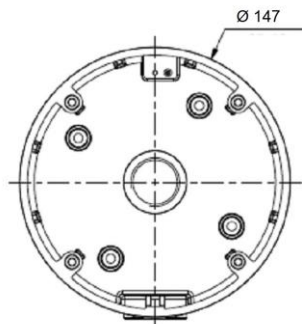

Mechanisch

Werkstoff:	Metall
Abmessungen:	Ø 147 × 46 mm (Ø 5,8 × 1,8 inch)
Gewicht:	310 g (0,68 lb)

Zubehör:

Artikelnummer: GU-BR-AJX06

EAN CODE: 4260573064014

Zubehör | Gehäuse & Halter | Gehäuse & Halter für Dome-Kameras

AUS GUTEM GRUND
GRUNDIG

GU-BR-AMP01

GU-BR-AMW01

Abmessungen:

Artikelnummer: GU-BR-AJX06

EAN CODE: 4260573064014

® Abetechs GmbH (Grundig Security), Düsseldorf, Germany

grundig-security.com