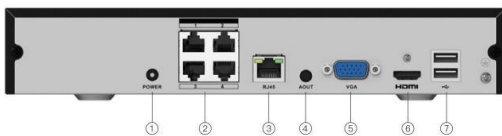

Rückansicht

Index	Description	Index	Description
①	POWER	⑤	VGA
②	IEEE802.3af PoE	⑥	HDMI
③	RJ45	⑦	USB
④	Audio Out		

Spezifikation

Modell	JVS-ND7004-PD01
Video und Audio	
IP-Kamera Input	4CH PoE-Kameras bis zu 5MP+ 4CH Non-PoE Kameras bis zu 5 MP
Audio Input/ Output	1CH Output RCA; Audio output support HDMI
Anzeige	
Anschlüsse	1 HDMI, 1 VGA
Auflösung	HDMI: 3840x2160, 1920x1080, 2560x1440, 1440x900, 1280x1024, 1280x720, 1024x768
	VGA: 1920x1080, 1440x900, 1280x1024, 1280x720, 1024x768
Mehrfach-Bildschirm-Anzeige	Port-Bindung 4 Nicht-Port Bonding 1/4/5/6/7/8/9
OSD	Kameraname & Zeit, Aufzeichnung, Alarmerkennung, Fernverbindung, Lautstärke, Kanalnummer
Aufzeichnung	
Komprimierung	H.265/H.264
Auflösung	6CH 5.0MP / 4.0MP / 1080P / 960P / 720P
Aufnahme-Modus	Manuel, Zeitplan, Bewegungsdetektion
Video-Erkennung und Alarm	
Ereignisse auslösen	Aufzeichnung, Schnappschuss, PTZ, Sprache, E-Mail, Client, Summer
Video-Erkennung	Bewegungserkennung, keine Video-Erkennung
Wiedergabe und Sicherung	
Sync-Wiedergabe	2CH 5.0MP / 3CH 4.0MP / 4CH 3.0MP
Suchmodus	Zeit/Datum, Zeitplan, Bewegungserkennung
Wiedergabe-Funktion	Tagesansicht, Stundenansicht, Rückschritt, Zurückspulen, Pause, Wiedergabe, Schneller Vorlauf, Langsam, Schritt, Vollbild, Einrasten, Ton ein/aus, Zoom
Sicherungs-Modus	USB-Gerät/Netzwerk
USB	2x USB 2.0
Netzwerk	
Schnittstelle	1 RJ-45 port (10/100/1000Mbps)
PoE-Schnittstelle	4 Port 100 Mbps IEEE802.3af PoE
Netzwerk-Funktion	TCP/IP, DHCP, UDP, SMTP, NTP
Smartphone	iPhone, Android (CloudSEE Int'l)
Kompatibilität	ONVIF 2.4
Speicherung	
SATA	1x SATA interface
Kapazität	bis zu 10TB
Allgemein	
Stromversorgung	52V DC
Energieverbrauch	≤ 50 W (ohne HDD)
Betriebstemperatur	-10°C~ 55°C
Luftfeuchtigkeit	10 % ~ 90 % (nicht kondensierend)
Abmessungen	260x219x45mm
Gewicht	≤ 1.05 Kg (ohne HDD)
EAN	4260400754620