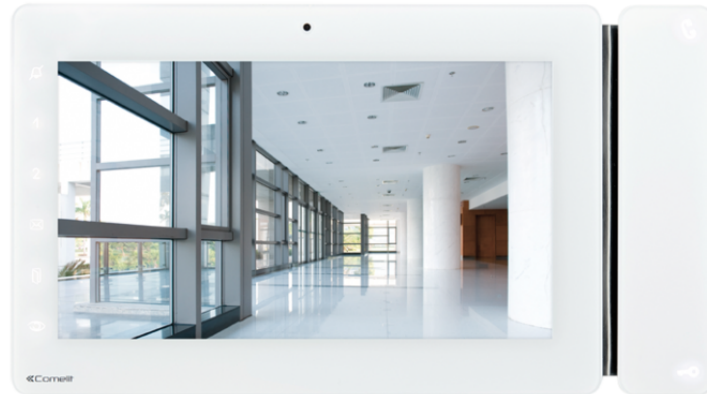

**6801W****INNENSTATION VIDEO, MAXI, 7 ZOLL, WEISS, SB2**

Innenstation Video Maxi in weiss für Unterputzmontage (mit Gehäuse Art. 6817) oder Aufputzmontage (mit Halterung Art. 6820), Bildschirm 7" 16/9 mit Freisprechfunktion Full-Duplex und Softtouch-Tasten. Regelung der Helligkeit, der Farbe und der Lautstärke des Klingeltons, der individuell unter verschiedenen Melodien ausgewählt werden kann. Serienmäßige Ausstattung mit Tasten für Türöffner, Gesprächsannahme mit entsprechender LED-Anzeige sowie mit 12 weiteren Tasten für Selbsteinschaltung, Mithörsperrung und andere Funktionen. Verwaltet serienmäßig den Etagenruf sowie die Rufwiederholung und ist serienmäßig mit 25tk. 8-teiligen DIP-Schalteinheiten für die Adressierung der Teilnehmer und die Programmierung der Tasten ausgestattet. Inklusive Abzweigklemme für Steigleitung Art. 1214/2C. Die Innenstation kann nur im System SB2 verwendet werden. Abmessungen: 223x124x25mm.