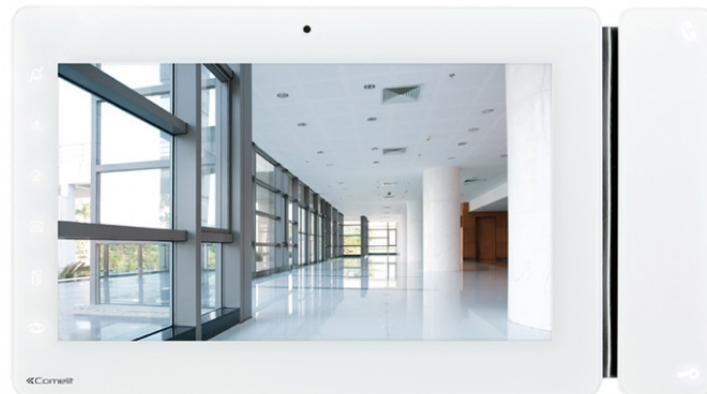

**6842W****INNENSTATION VIDEO, MAXI WIFI, 7 ZOLL H264, WEISS, VIP**

Innenstation Video Maxi (VIP) in weiss für Unterputzmontage (mit Gehäuse Art. 6817) oder Aufputzmontage (mit Halterung Art. 6820), 7"-Touchscreen 16/9 und Freisprechfunktion Full duplex. Gestattet die Einstellung der Hinterleuchtung, Kontrastregelung und die Einstellung der Lautstärke der Sprechverbindung und des Klingeltons. Serienmäßige Ausstattung mit sensitive Touch Tasten für Türöffnung, Sprechverbindung, Selbsteinschaltung, Ruf tonabschaltung und 2 weitere programmierbare Funktionstasten, LED-Anzeigen für offene Tür und neue Nachrichten. Verwaltet serienmäßig Etagenruf und Rufwiederholung, verfügt über Panik- und Alarm-Eingang und einen Steckplatz für eine Mikro-SD-Karte. Klingelton und Funktion Videospeicher mit Nachricht bei Abwesenheit können personalisiert werden. Zusätzlich ist der Maxi WiFi mit einem WiFi Modul ausgestattet welches es ermöglicht den Monitor mit dem eigenen WiFi Heimnetzwerk zu verbinden. Im Google PlayStore oder Apple AppStore muss die Comelit App heruntergeladen und das Smartphone mittels Smartregistrierung mit dem Monitor verbunden werden. Somit ist der Video-Türruf inkl. Audiokommunikation im WiFi und 3G Netz erreichbar. Spannungsversorgung über PoE und Anschluss via RJ45 Stecker an das VIP System. Abmessungen: 223x124x25mm.