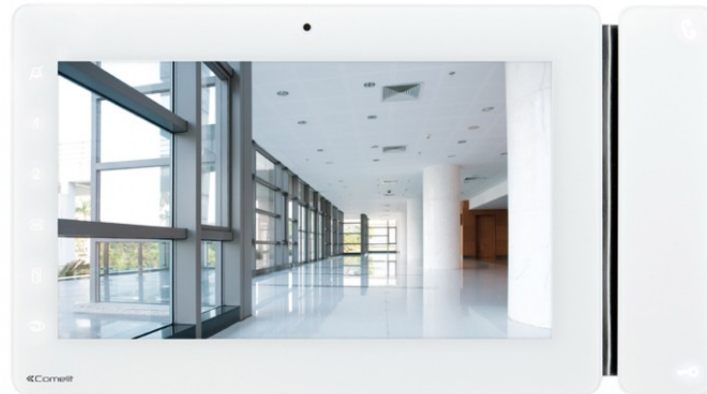

**6802W****INNENSTATION VIDEO, MAXI, 7 ZOLL H264, WEISS, VIP**

Innenstation Video Maxi (VIP) in weiss für Unterputzmontage (mit Gehäuse Art. 6817) oder Aufputzmontage (mit Halterung Art. 6820), 7"-Touchscreen 16/9 und Freisprechfunktion Fullduplex. Gestattet die Einstellung der Hinterleuchtung, Kontrastregelung und die Einstellung der Lautstärke der Sprechverbindung und des Klingeltons. Serienmäßige Ausstattung mit sensitive Touch Tasten für Türöffnung, Sprechverbindung, Selbsteinschaltung, Rufonabschaltung und 2 weitere programmierbare Funktionstasten, LED-Anzeigen für offene Tür und neue Nachrichten. Verwaltet serienmäßig Etagenruf und Rufwiederholung, verfügt über Panik- und Alarm-Eingang und einen Steckplatz für eine Mikro-SD-Karte. Klingelton und Funktion Videospeicher mit Nachricht bei Abwesenheit können personalisiert werden. Auch in Standard-Anlagen PoE einsetzbar. Abmessungen: 223x124x25mm.