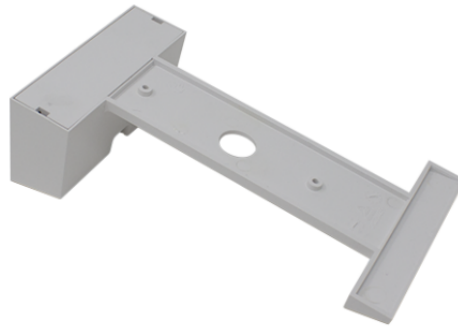

2742W

TISCHKONSOLE, MINI MIT HÖRER AUDIO

Tischkonsole für Innenstation Mini Audio mit Hörer. Mit diesem Zubehör kann die Innenstation Mini Audio mit Hörer zu einem Gerät mit Tischkonsole umgebaut werden.

2742W

TISCHKONSOLE, MINI MIT HÖRER AUDIO

WESENTLICHE MERKMALE

Höhe (mm)	49
Breite (mm)	91.6
Tiefe (mm)	174
Produktgewicht (g)	45

ALLGEMEINE INFO

Art der Verkleidung	ABS
Produktfarbe	Weiß RAL9003

KOMPATIBILITÄT