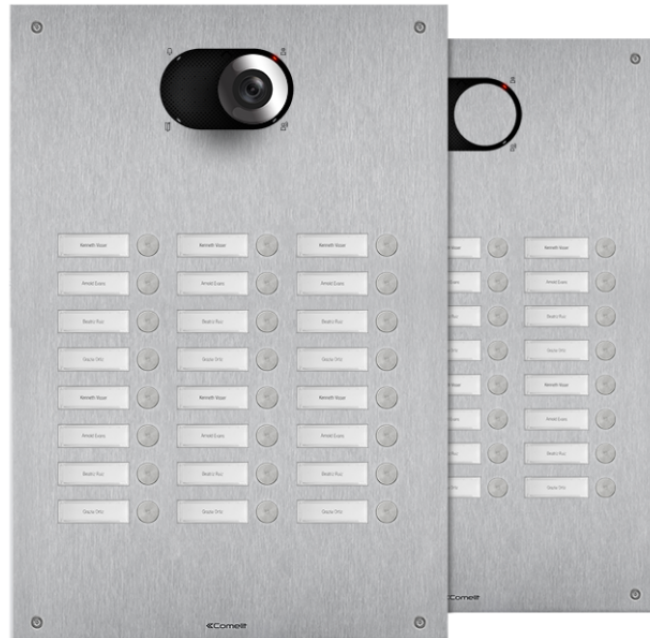

**IX0324****FRONTPLATTE SWITCH, 24 TEILNEHMER, 3-REIHIG, V4A**

Frontplatte Serie Switch, 24 Teilnehmer, 3-reihig, SB2, VIP. Zu vervollständigen mit dem UP-Gehäuse IX9155 oder AP-Gehäuse IX9165 sowie mit dem Lautsprecher Audio oder Video (Systemabhängig) Art. 1621, 1621VC, 1682, 4680C, 4681 oder 4682HD. Frontplatte aus 2,5mm starker Edelstahlplatte V4A und vierundzwanzig flächenbündig integrierten Klingeltasten. Namensschilder von vorne zu wechseln, inkl. rückseitiger LED-Beleuchtung. Integriertes Ausstattungsmerkmal ist die Handicap-Funktion nach DIN 18040 mit Zustandsanzeige Türruf, Gesprächsbereit, Türöffnerfunktion und Teilnehmererreichbarkeit visuell mit LED's hinter genormten Handicap Symbolen sowie akustischer Sprachausgabe der Zustände. Zu verwenden mit Netzgerät Art. 1210. Schlagfestigkeit: IK08. Abmessungen: 448,9x302,9x2,5mm.

**AWARDS**DESIGN  
MILANO

**IX0324**

**FRONTPLATTE SWITCH, 24 TEILNEHMER, 3-REIHIG, V4A**

**ALLGEMEINE DATEN**

Typ	Monoblock
Höhe (mm)	448.9
Breite (mm)	302.9
Tiefe (mm)	2.5
Produktfarbe	Stahl
Unterputzmontage	Ja, mit einem speziellen zubehör
Wandmontage	Ja, mit einem speziellen zubehör

**AUDIOFUNKTIONEN**

Technologien implementiert	Echounterdrückung
----------------------------	-------------------

**HARDWARE-FUNKTIONEN**

Art des Anrufs	Tasten
Art der Tasten	Mechanische
Anzahl der Tasten (n°)	24
Farbe der Hintergrundbeleuchtung	Weißes

## FRONTPLATTE SWITCH, 24 TEILNEHMER, 3-REIHIG, V4A