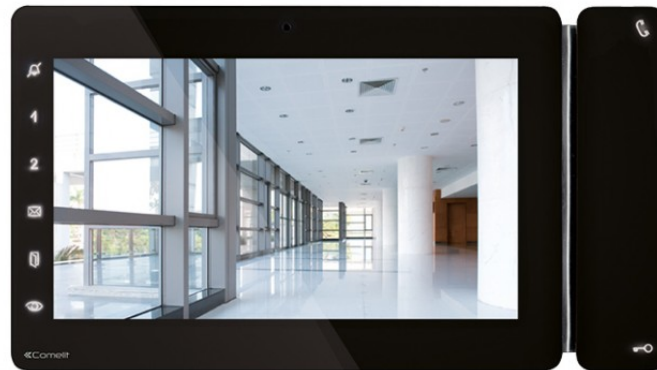

**6802B****INNENSTATION VIDEO, MAXI, 7 ZOLL H264, SCHWARZ, VIP**

Innenstation Video Maxi (VIP) in schwarz für Unterputzmontage (mit Gehäuse Art. 6817) oder Aufputzmontage (mit Halterung Art. 6820), 7"-Touchscreen 16/9 und Freisprechfunktion Fullduplex. Gestattet die Einstellung der Hinterleuchtung, Kontrastregelung und die Einstellung der Lautstärke der Sprechverbindung und des Klingeltons. Serienmäßige Ausstattung mit sensitive Touch Tasten für Türöffnung, Sprechverbindung, Selbsteinschaltung, Ruftonabschaltung und 2 weitere programmierbare Funktionstasten, LED-Anzeigen für offene Tür und neue Nachrichten. Verwaltet serienmäßig Etagenruf und Rufwiederholung, verfügt über Panik- und Alarm-Eingang und einen Steckplatz für eine Mikro-SD-Karte. Klingelton und Funktion Videospeicher mit Nachricht bei Abwesenheit können personalisiert werden. Auch in Standard-Anlagen PoE einsetzbar. Abmessungen: 223x124x25mm.

KOMPATIBLE SYSTEME

ViP	Ja
-----	----

DISPLAY

Display gröÙe (")	7
Seitenverhältnis	16:9
Berührungsempfindlicher Bildschirm	Ja, resistive
Auflösung (Pixel)	800x480
Bildschirmmenü (OSD)	Ja

AUDIOFUNKTIONEN

Funktion Induktionsschleife	Ja
Mikrofon	4mm (Ø), Omnidirektional
Lautsprecher	80mm (Ø), 80 Ohm, 1W
Technologien implementiert	Full-Duplex